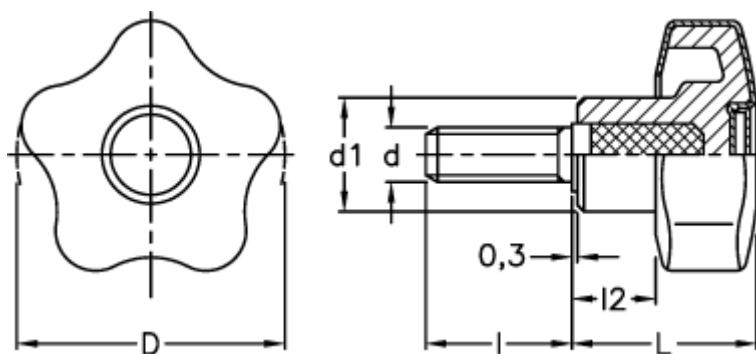

Varenummer: 23021699124

Beskrivelse: E+G Stjernegreb i termoplast

VCT.43 p-M8x20 SOFT C4 dækkappe RAL1021 - gul

## Mål

D	= 43
d1	= 17.0
d 6g	= M8
l	= 20
L	= 29.0
l2	= 11.0